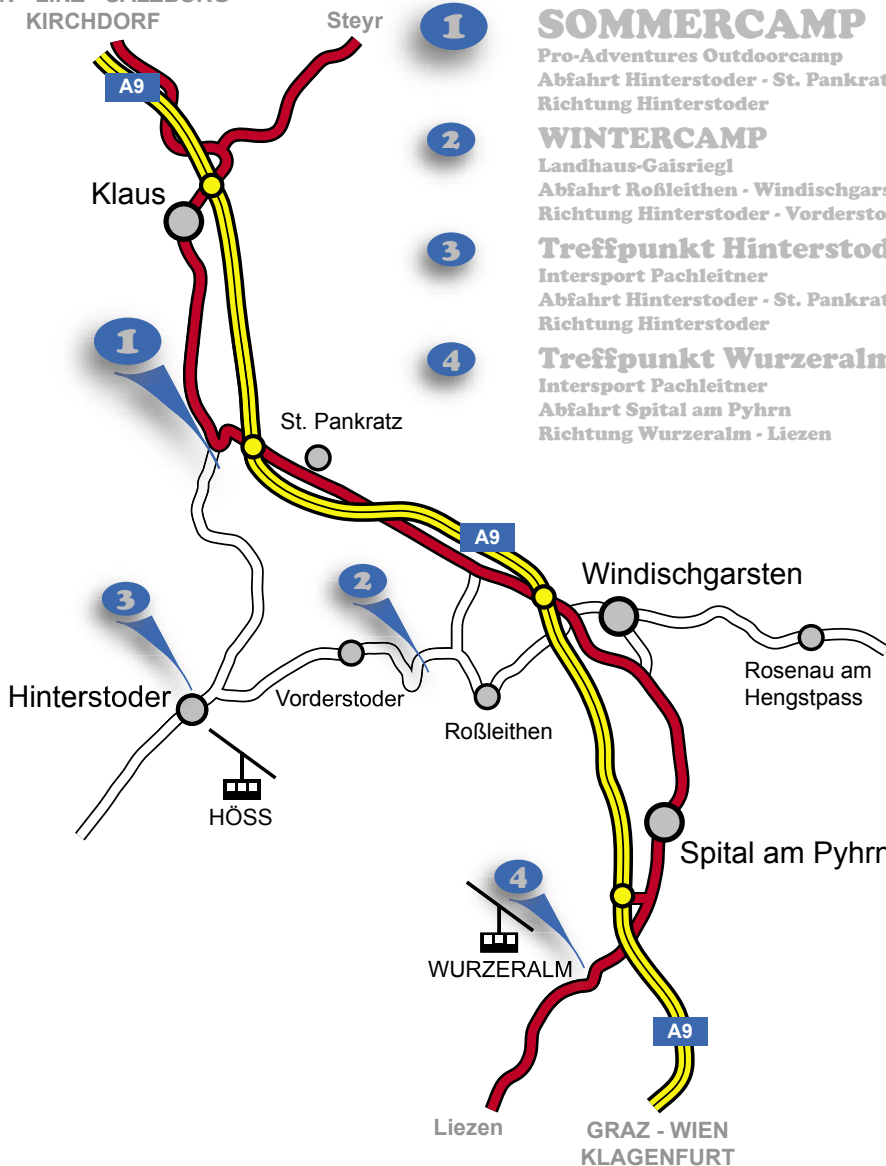

RAFTING · CANYONING · CAVING · CLIMBING · TREKKING
SEEKAJAK · SCHNEESCHUHTREKKING · TIEFSCHNEETOUREN

PRO ADVENTURES

MIT SICHERHEIT SPASS

pro-adventures.com

WIEN - LINZ - SALZBURG
KIRCHDORF

- 1
- 2
- 3
- 4

SOMMERCAMP

Pro-Adventures Outdoorcamp
Abfahrt Hinterstoder - St. Pankratz
Richtung Hinterstoder

WINTERCAMP

Landhaus-Gaisriegl
Abfahrt Rosßleithen - Windischgarsten
Richtung Hinterstoder - Vorderstoder

Treffpunkt Hinterstoder

Intersport Pachleitner
Abfahrt Hinterstoder - St. Pankratz
Richtung Hinterstoder

Treffpunkt Wurzeralm

Intersport Pachleitner
Abfahrt Spital am Pyhrn
Richtung Wurzeralm - Liezen

GRAZ - WIEN
KLAGENFURT