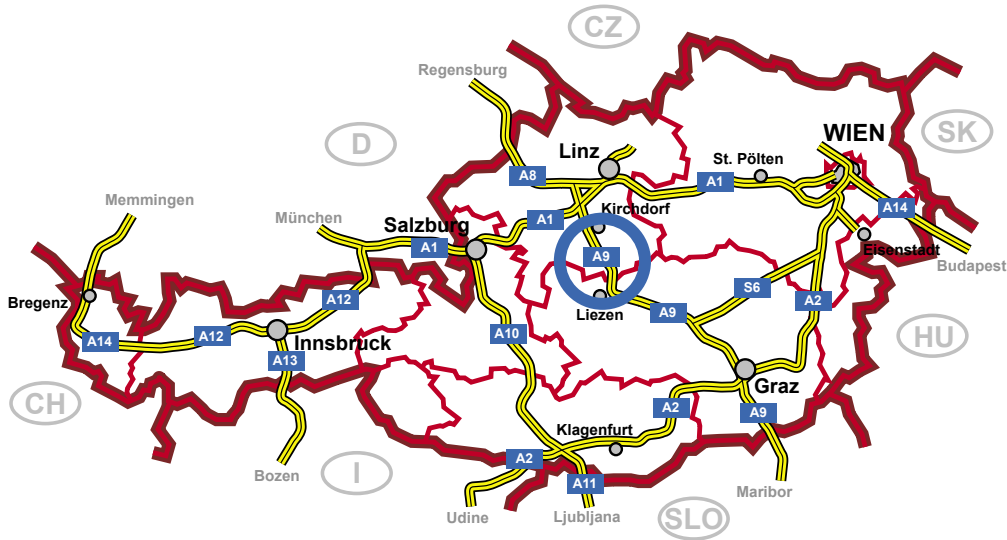

RAFTING · CANYONING · CAVING · CLIMBING · TREKKING
SEEKAJAK · SCHNEESCHUHTREKKING · TIEFSCHNEETOUREN

PRO ADVENTURES

MIT SICHERHEIT SPASS

pro-adventures.com

WIEN - LINZ - SALZBURG
KIRCHDORF

- 1
- 2
- 3
- 4

SOMMERCAMP

Pro-Adventures Outdoorcamp
Abfahrt Hinterstoder - St. Pankratz
Richtung Hinterstoder

WINTERCAMP

Landhaus-Gaisriegl
Abfahrt Rosßleithen - Windischgarsten
Richtung Hinterstoder - Vorderstoder

Treffpunkt Hinterstoder

Intersport Pachleitner
Abfahrt Hinterstoder - St. Pankratz
Richtung Hinterstoder

Treffpunkt Wurzeralm

Intersport Pachleitner
Abfahrt Spital am Pyhrn
Richtung Wurzeralm - Liezen

GRAZ - WIEN
KLAGENFURT